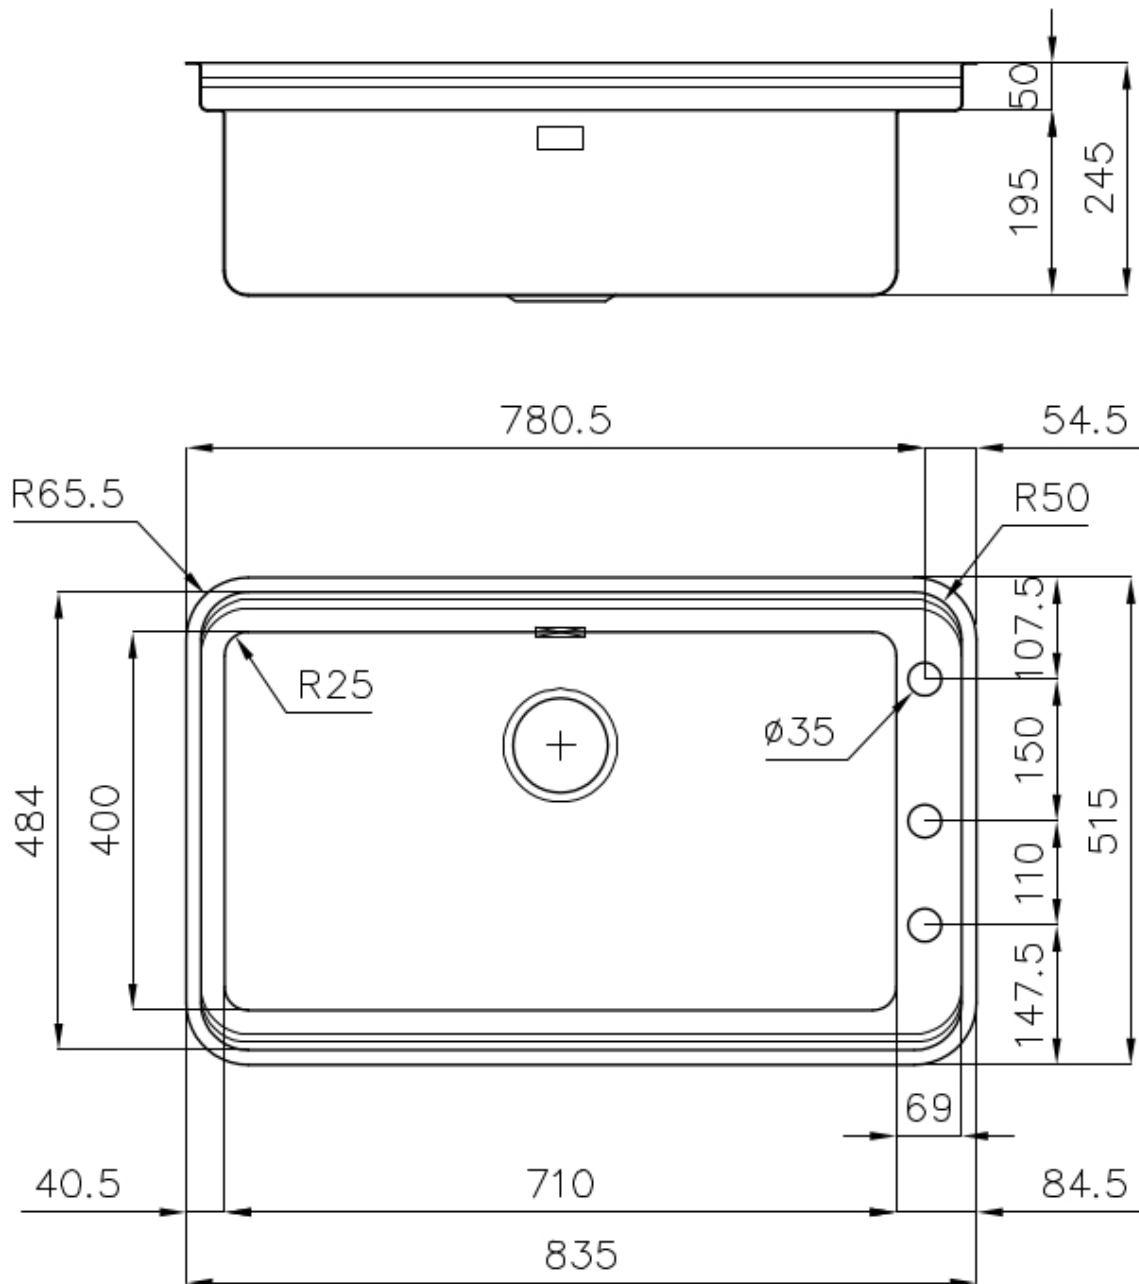

---

Base 80 cm

---

Dimensioni 835x515 mm

---

Dotazioni standard Ganci di fissaggio, guarnizione, piletta, troppo-pieno e sifone, Imballo in scatola

---

Fori Mixer 3 fori di serie

---

Foro incasso Vedi scheda tecnica

---

Gocciolatoio No

---

Larghezza 84 cm

---

Misura vasca 710x400mm

---

Numero vasche 1 vasca

---

Piletta Piletta con comando automatico SPACE (PUSH)

---

## DATI TECNICI

8100 603

**Grid  
Griglia  
x2**

8499 000

**Mixer tap  
Miscelatore**