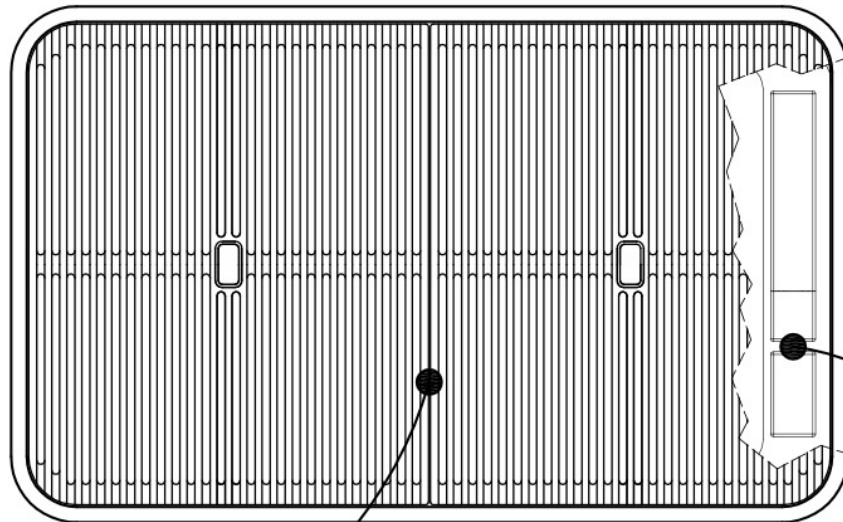

8100 603

**Grid
Griglia
x2**

8499 000

**Mixer tap
Miscelatore**