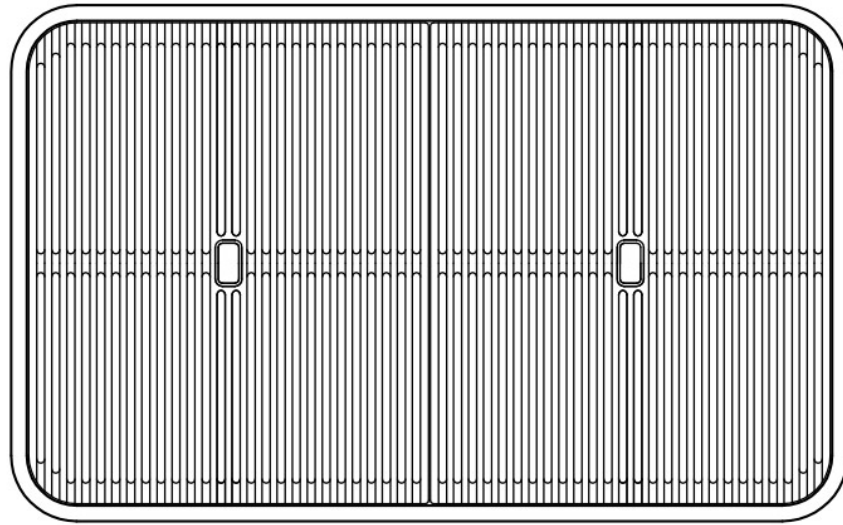

8100 603

**Grid
Griglia
x2**

8499 000

**Mixer tap
Miscelatore**