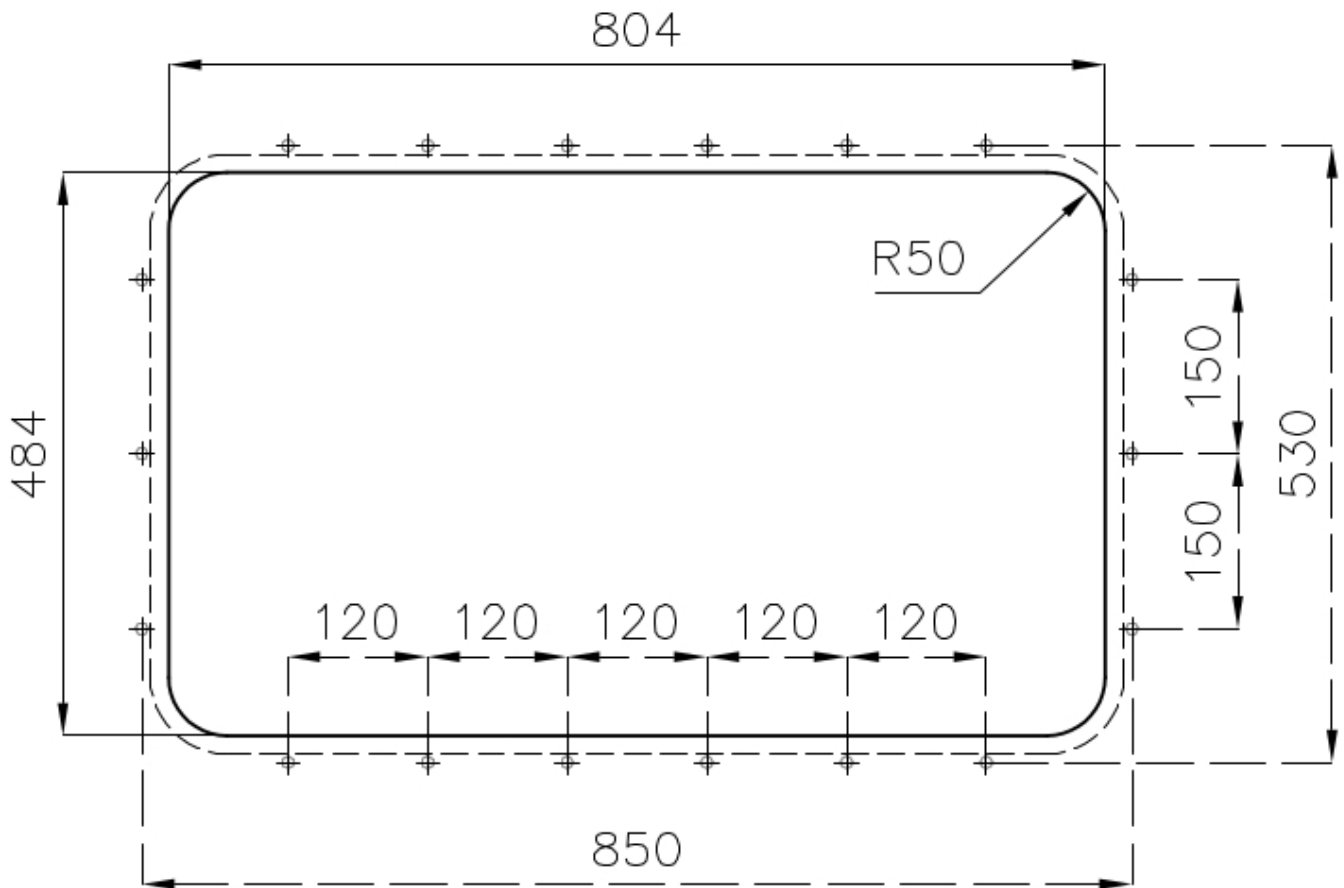

---

Base 80 cm

---

Dimensioni 835x515 mm

---

Dotazioni standard Ganci di fissaggio, guarnizione, piletta, troppo-pieno e sifone, Imballo in scatola

---

Fori Mixer 3 fori di serie

---

Foro incasso Vedi scheda tecnica

---

Gocciolatoio No

---

Larghezza 84 cm

---

Misura vasca 710x400mm

## DATI TECNICI

8100 603

**Grid  
Griglia  
x2**

8499 000

**Mixer tap  
Miscelatore**